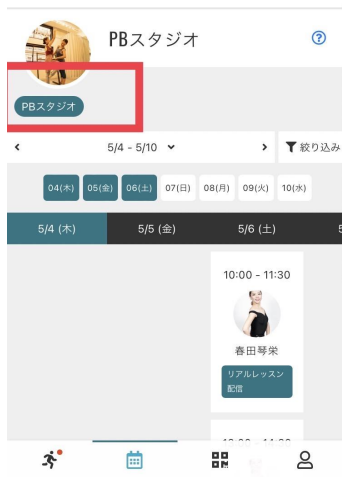

【シェリオンラインクラス予約方法】

2023/05/05

予約サイトを開く

<https://cherie.hacomono.jp/reserve/schedule/5/11/>

↓

PBスタジオ選ぶ(赤枠)

↓

予約したいレッスンを選ぶ

↓

プラン、もしくはチケットを購入する

プラン1: スペシャルクラス▶**9,800円**／月(スペシャルクラスを含む全クラス受講可)

プラン2: オンラインレッスンフリーパス▶**3,000円**／月(スペシャルクラス以外受講可)

チケット: 単発**1,000円**／1レッスン(スペシャルクラスは単発では受講できません)

↓

予約する

↓